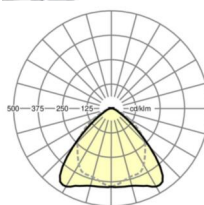

CHARAKTERYSTYKA

Numer katalogowy	19510006105
Numer EAN	4020863425976
Numer taryfy celnej	94051190
Znak jakości	IP 20, Klasa ochrony I, ENEC10 VDE, F, HACCP DIN10500/Żywność/IFS-przydatność do zastosowania/BRC, Indoor, CE
Klasa odporności IK	IK03 (-20°C bis 30°C)
Temperatura otoczenia	ta -20°C do 30°C
Szczególne właściwości	Ready for IoT
Okres gwarancji	5 lata
Możliwość dofinansowania ze środków państwowych	BEG – dofinansowanie do domów energooszczędnych (ważne tylko dla Niemiec)

ELEKTROTECHNIKA

Zasilacz	Elektroniczny sterownik DALI2 (1 szt.)
Moc systemowa	49W
Napięcie sieciowe	230V/50Hz
Automat z bezpiecznikami (prąd rozruchowy)	13 szt./B10, 24 szt./B16, 25 szt./C10, 40 szt./C16
Klasa efektywności energetycznej/Źródło światła	C

TECHNIKA ŚWIETLNA

Wyposażenie	LED, współczynnik oddawania barw/kolor światła CRI ≥ 80 / 3000K
Tolerancja koloru (MacAdam)	3SDCM
Nominalny strumień świetlny	8015lm
Trwałość LED	50000h L80/B10 (Tq 30°C), 70000h L80/B50 (Tq 30°C)
Wydajność oprawy	163lm/W
Kąt rozsyłu światła	95° (C0) / 95° (C90)
UGR pop./pod.	22.6 / 24.1

DEEP-LINK

<https://www.regiolux.de/pl/article/19510006105>

Odnosnik	LED 8000lm 830
ηLB	100 %
Φ ↓/↑	98 % / 2 %
UGR pop./pod.	22.6 / 24.1